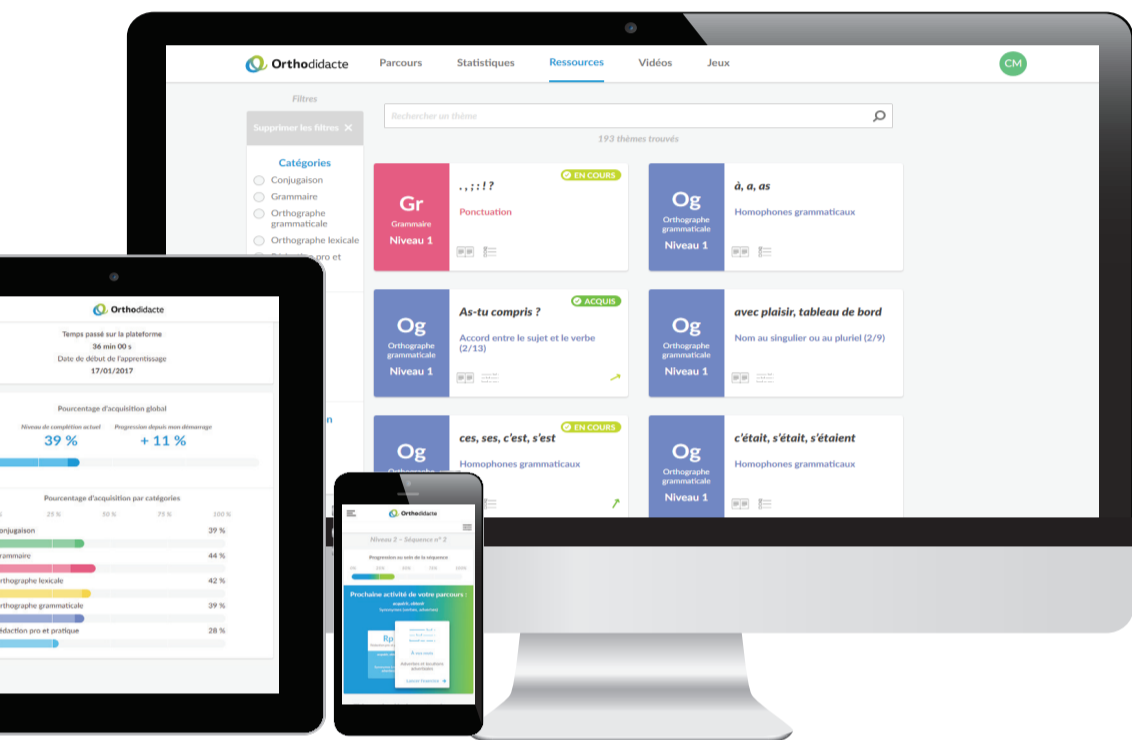

Orthodidacte

La maîtrise des écrits vous grandit

DEVENEZ IMBATTABLE EN ORTHOGRAPHE !

Avec Orthodidacte, votre école vous accompagne vers une meilleure maîtrise de la langue française en milieu professionnel.

 Évaluation initiale de votre niveau de français écrit

 Parcours d'apprentissage ludique, personnalisé et novateur

 Ressources, vidéos et jeux en accès libre

 Statistiques pour mesurer en temps réel votre progression

 15 000 questions

 270 thèmes

 Accès illimité pendant 12 mois

Vos identifiants personnels vous seront remis par votre établissement.

Faites certifier votre niveau en langue française !

La Certification Le Robert permet d'attester sur votre CV de votre maîtrise de la langue française écrite.