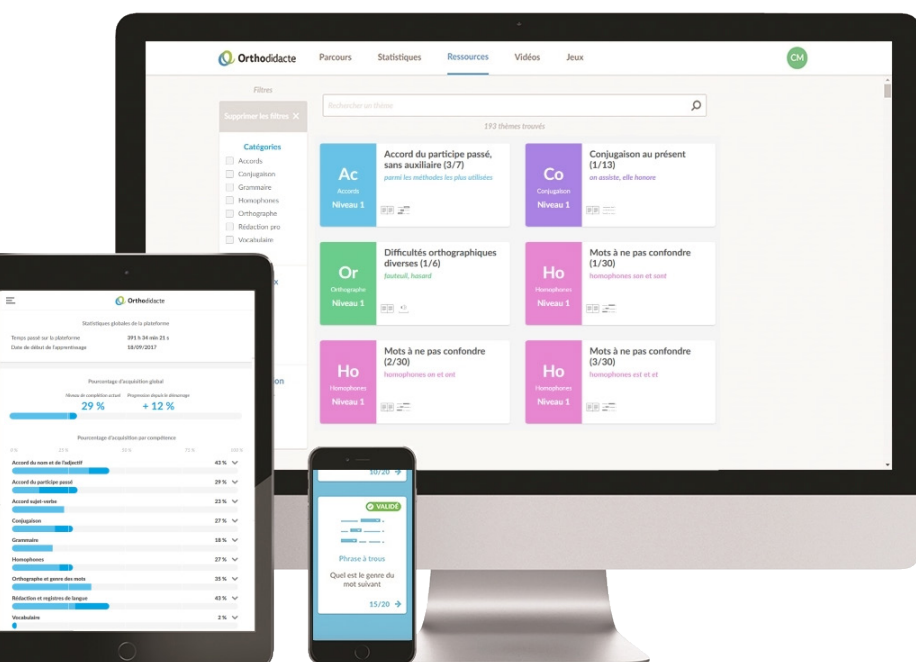

## DEVENEZ IMBATTABLE EN ORTHOGRAPHE !

Avec Orthodidacte, votre école vous accompagne vers une meilleure maîtrise de la langue française en milieu professionnel.

-  Évaluation initiale de votre niveau de français écrit
-  Parcours d'apprentissage ludique, personnalisé et novateur
-  Ressources, vidéos et jeux en accès libre
-  Statistiques pour mesurer en temps réel votre progression

15 000 questions

268 thèmes

Accès illimité pendant 12 mois

*Vos identifiants personnels vous seront remis par votre établissement.*